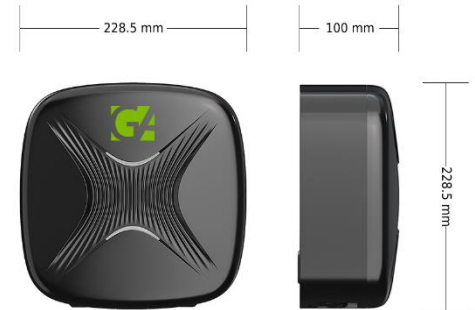

SMART MINI LAKOSSÁGI TÖLTŐ

Termék méret:
228.5x228.5x100 mm

Paraméterek

Specifikációk	Modellszám:	TS-EVC07-003	TS-EVC11-003	TS-EVC22-003
Elektromos tulajdonságok	Tápfeszültség:	230V AC	380V AC	380V AC
	Kimeneti áram:	32A (1 fázis)	16A (3 fázis)	32A (3 fázis)
	Kimeneti teljesítmény:	7 kW	11 kW	22 kW
	Frekvencia:	50/60 Hz	50/60 Hz	50/60 Hz
Szerkezeti kialakítás	Maradékáram védelem:	Type A (30mA AC)		
	Telepítési mód:	Falra szerelhető, állványra szerelhető		
	Töltő aljzat:	Type1 vagy Type2 + 4 méter töltőkábel		
	Külső borítás anyaga:	PCV0 kültéri használatra		
Biztonsági védelem	Biztonsági szabvány:	EN 61851-1		
	Garancia:	1 év		
	Védelmi szint:	IP65		
	Alkalmazási hely:	Beltéri/kültéri használat		
Környezeti teljesítmény	Üzemhőmérséklet:	-30 °C - +60 °C		
	Tárolási hőmérséklet:	-40 °C - +70 °C		
	Üzemi páratartalom:	5%-95%, kondenzációmentes		
	Légköri nyomás:	80 kPa - 101 kPa		
Kommunikáció	Hálózati átjáró:	Bluetooth		
	Okostelefon alkalmazás (iOS és Android, Bluetooth kommunikációval):	Ütemezett töltés, töltés indítás/leállítás, töltési áram beállítás, töltési állapot megjelenítése, Plug and Play töltés bekapcsolása		
Csomagolás	Termék méret:	228.5x228.5x100 mm	228.5x228.5x100 mm	228.5x228.5x100 mm
	Termék súlya:	4.4 kg	5.2 kg	5.4 kg
Opcionálisan	Maradékáram védelem:	Type B (30mA AC + 6mA DC)		
	Funkciók:	Wi-Fi, 4G (LTE), OCPP 1.6, RFID		
	Hozzáadott APP funkció (Wi-Fi/4G mellett):	Töltési rekordok megjelenítése, PIN-kód megjelenítése és frissítése, firmware-frissítési funkció (OTA), több töltőpont kezelése		