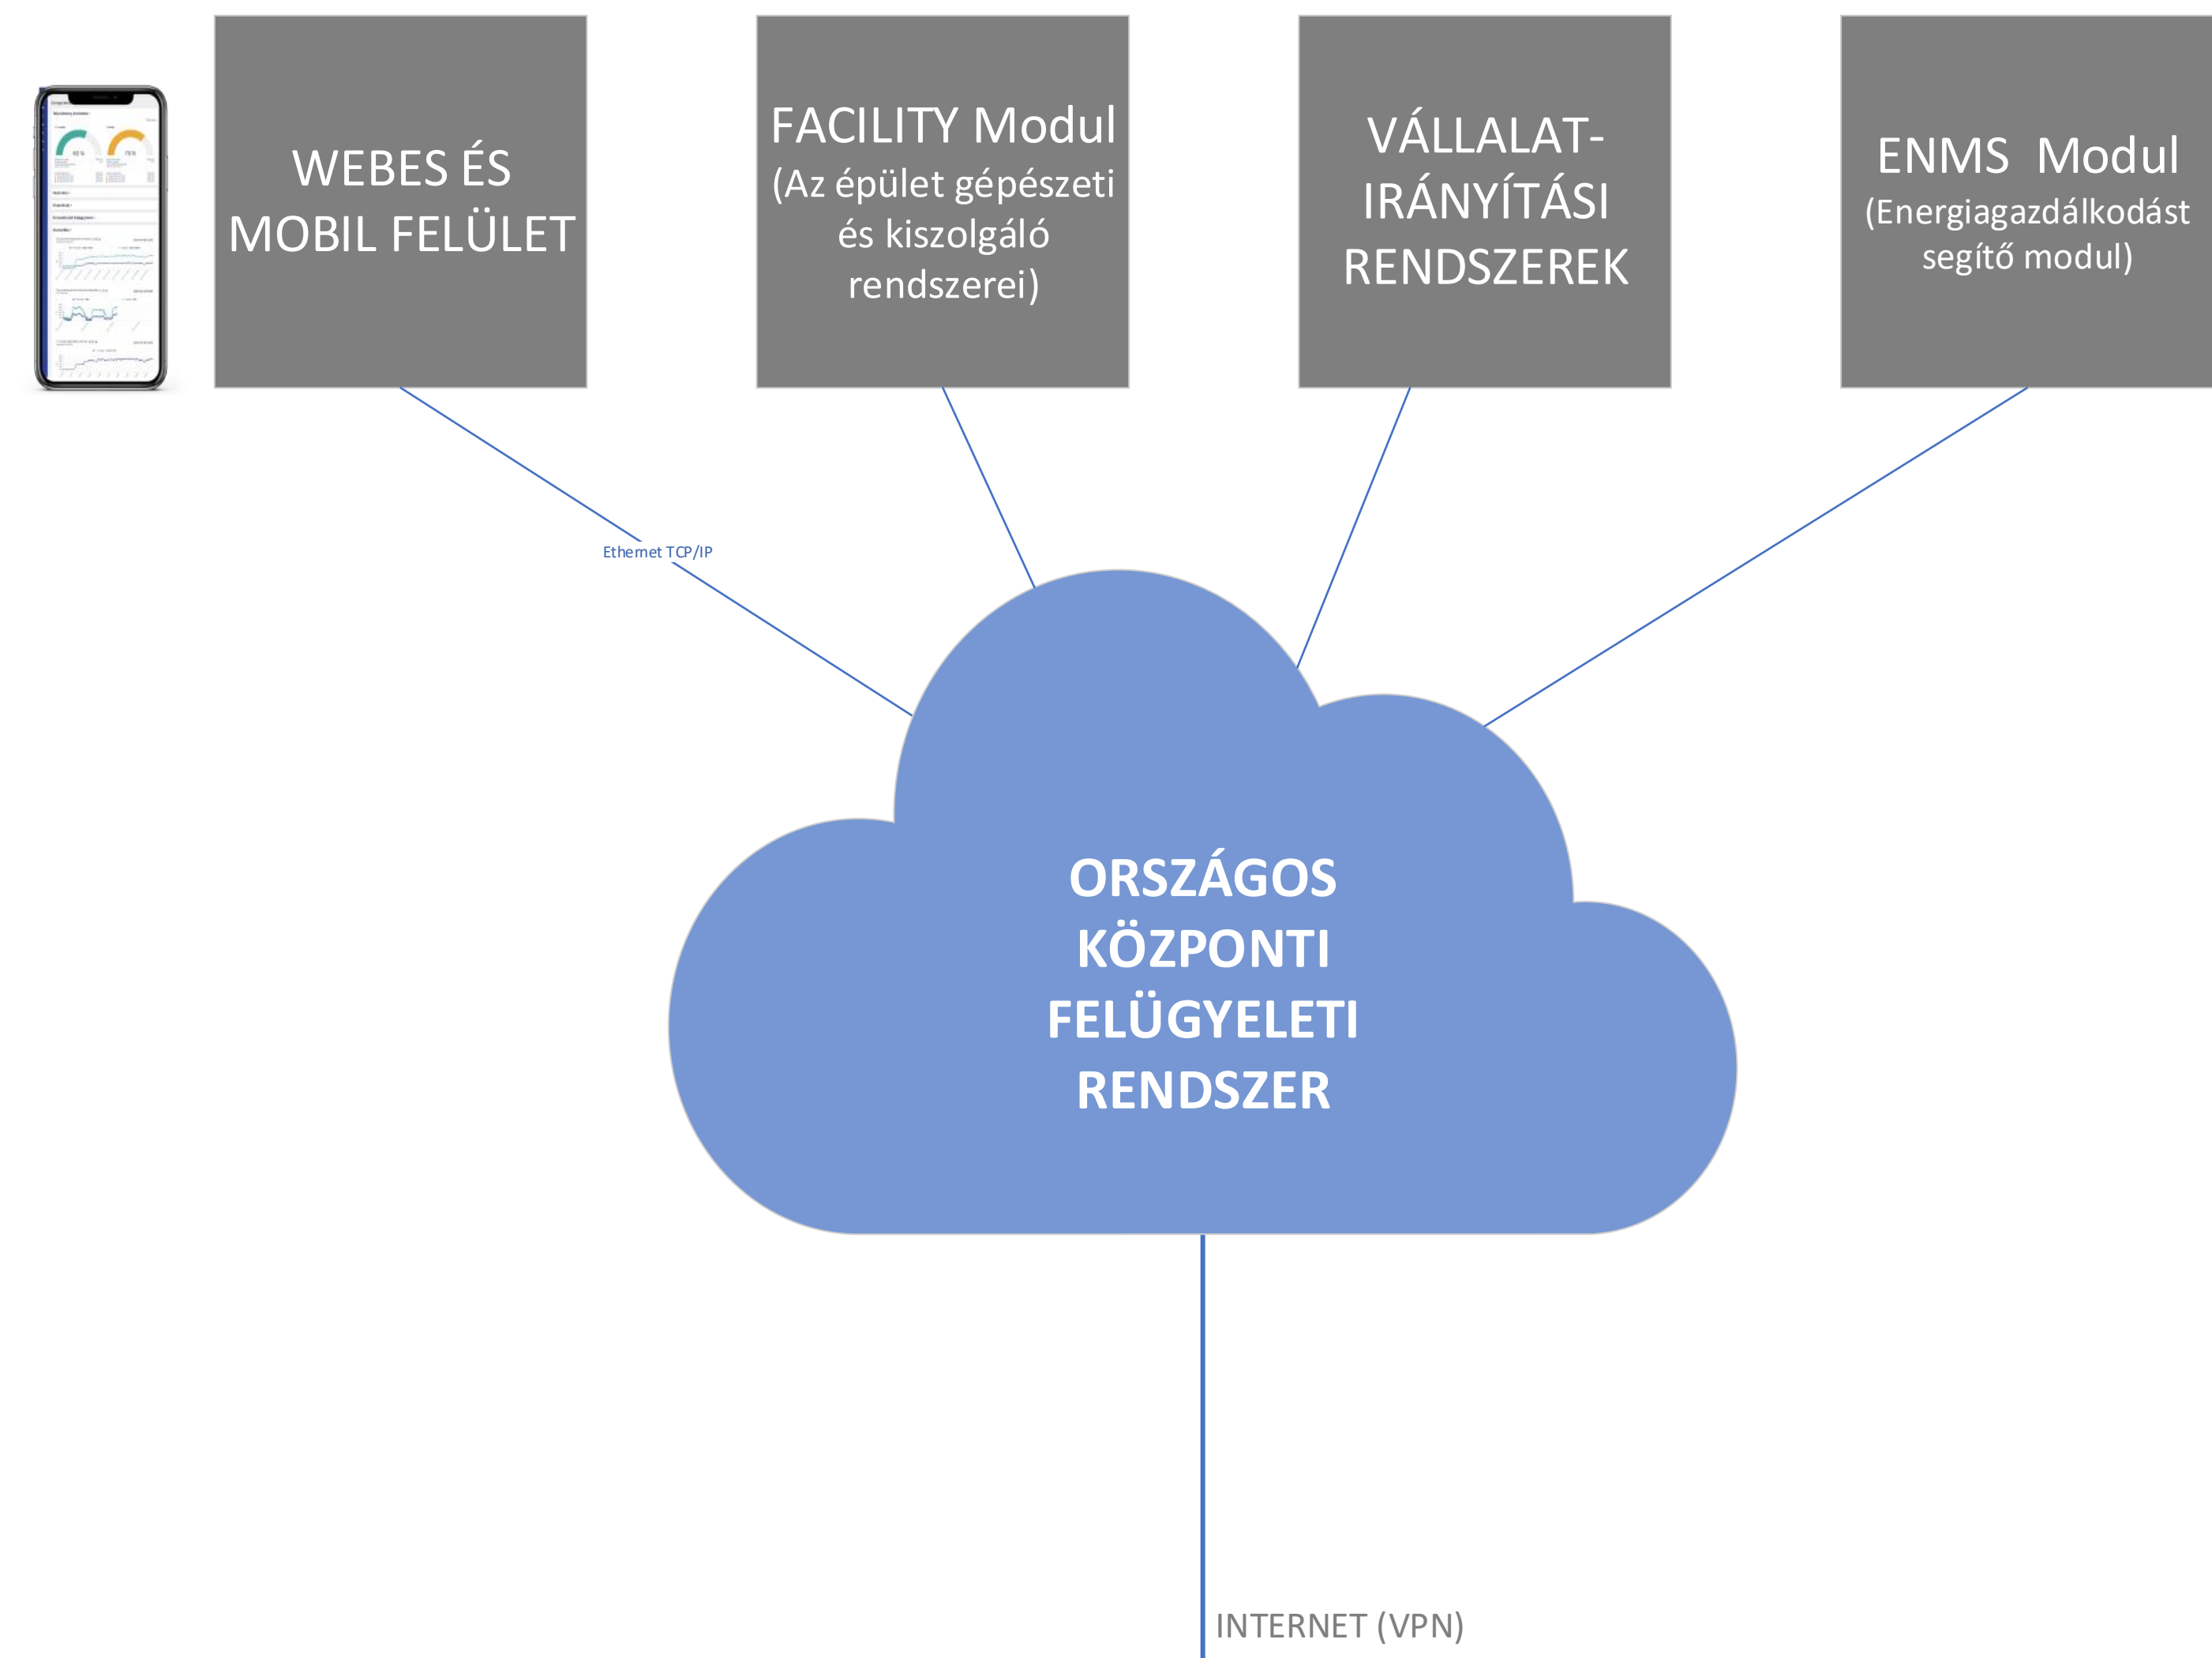

Felügyeleti rendszer sémarajz 12 létesítmény integrált épületautomatikai rendszer létrehozására vonatkozóan

Verzió: 2023\_01

INTERNET (VPN)

LSD. STRUKTÚRÁÁBRAZ